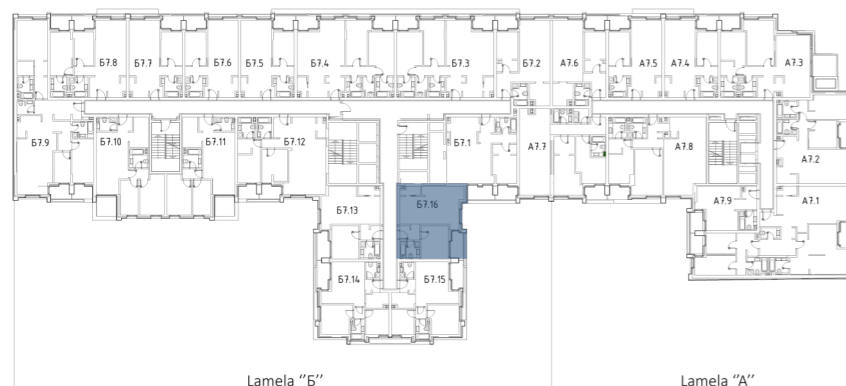

Sava Residence

Б7.16 СТАМБЕНА ЈЕДИНИЦА Б7.16		П (m²)
1	ходник	3,68
2	тоалет	4,15
3	кухиња	5,98
4	дневна соба са трпезаријом	22,80
5	соба	11,44
НЕТО ПОВРШИНА ЗАТВОРЕНОГ ПРОСТОРА		48,04
6	тераса	4,12
УКУПНА НЕТО ПОВРШИНА СТАМБЕНЕ ЈЕДИНИЦЕ Б7.16		52,16

Б7.16